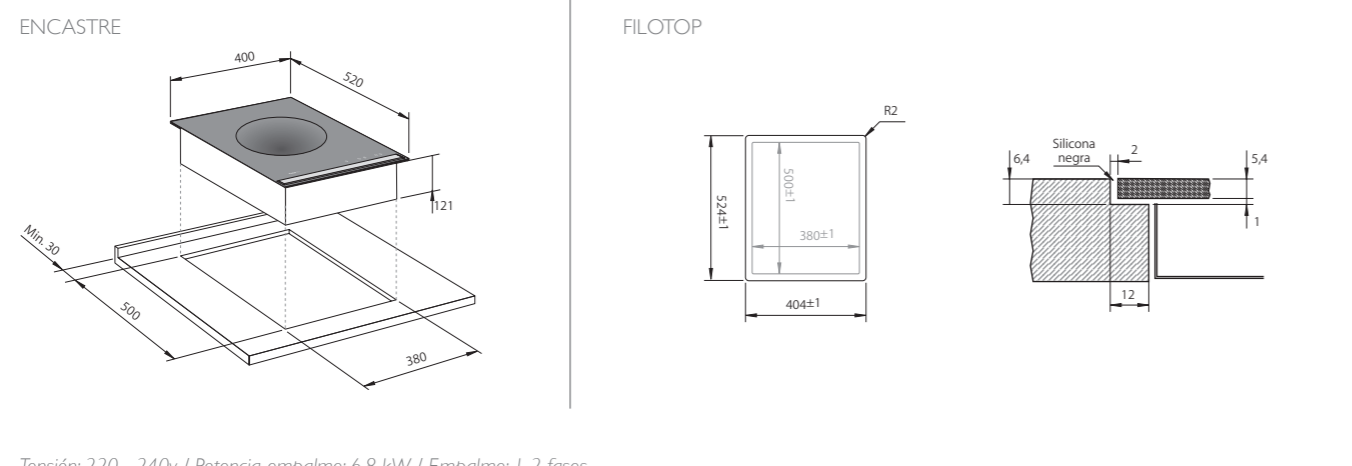

Tensión: 220 - 240v / Potencia empalme: 6,8 kW. / Empalme: 1-2 fases

DOM FRI 38

Cód. 52FRI