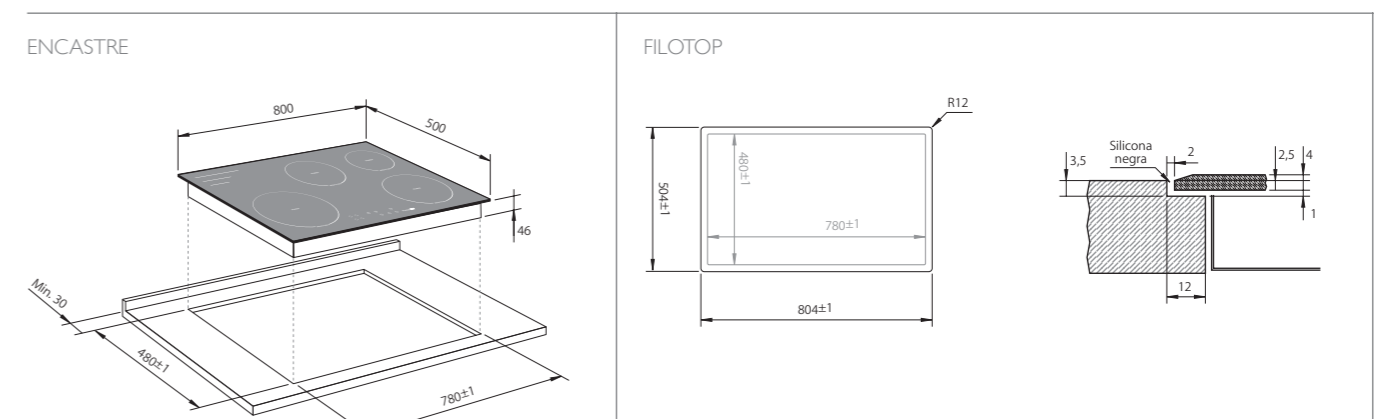

VITRO 804 INDUCTION

Cód. FI-804

Tensión: 220 - 240v / Potencia empalme: 6,8 kW / Empalme: 1-2 fases