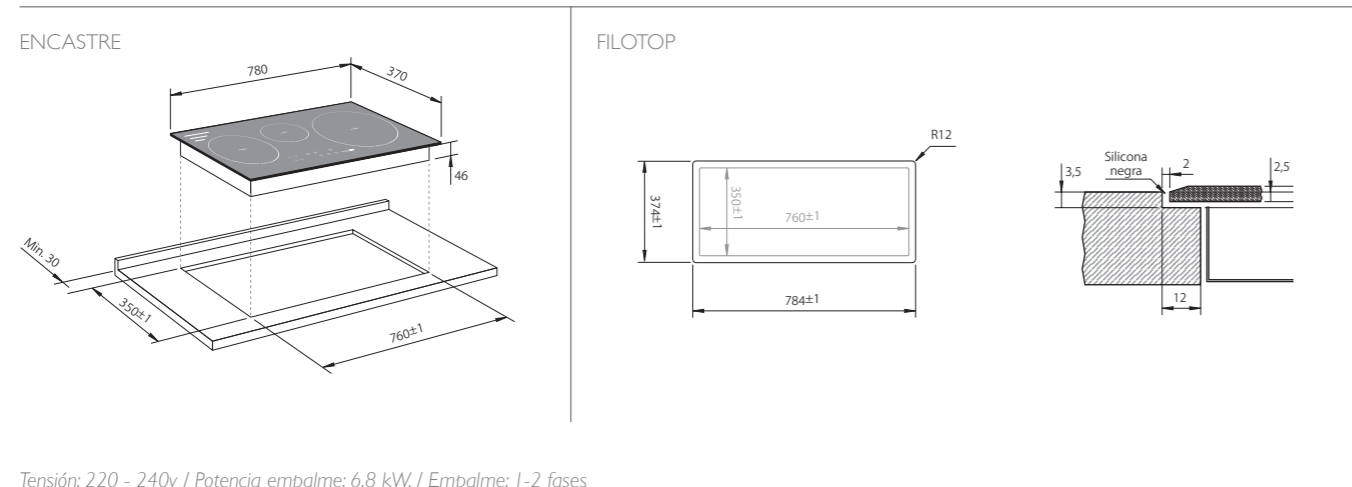

VITRO 804 INDUCTION

Cód. FI-804

Tensión: 220 - 240v / Potencia empalme: 6,8 kW / Empalme: 1-2 fases

INDUCCIÓN

Planos de Instalación

VITRO LINE 783 INDUCTION

Cód. FI-783

INDUCCIÓN MIXTA