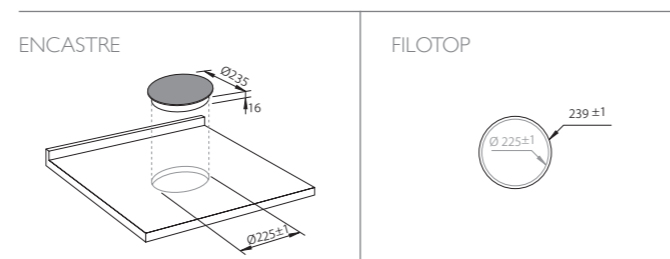

MODULAR 23

Cód. FIM-23