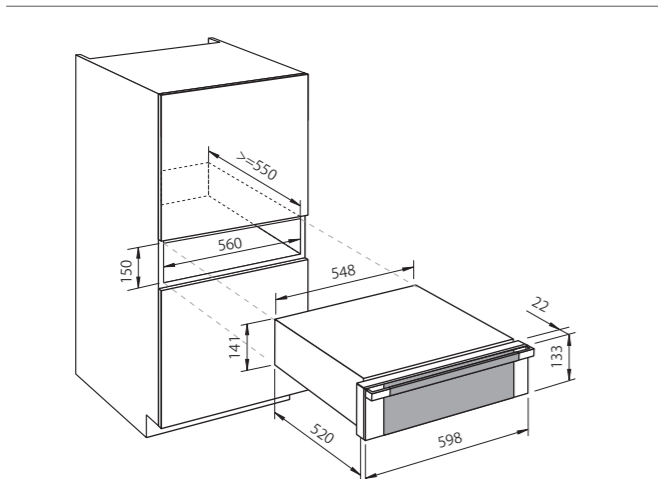

KADY MOD. CALIENTAPLATOS Cód. 537401

COMPACTOS