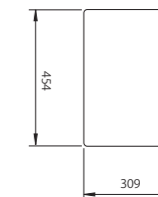

Planos de Instalación

QUADRA IG

Cód. 7222-042

DOMINO WOK I GAS

Cód. 7061-092

DOMINO 2 GAS

Cód. 7062-092

CAMPANAS