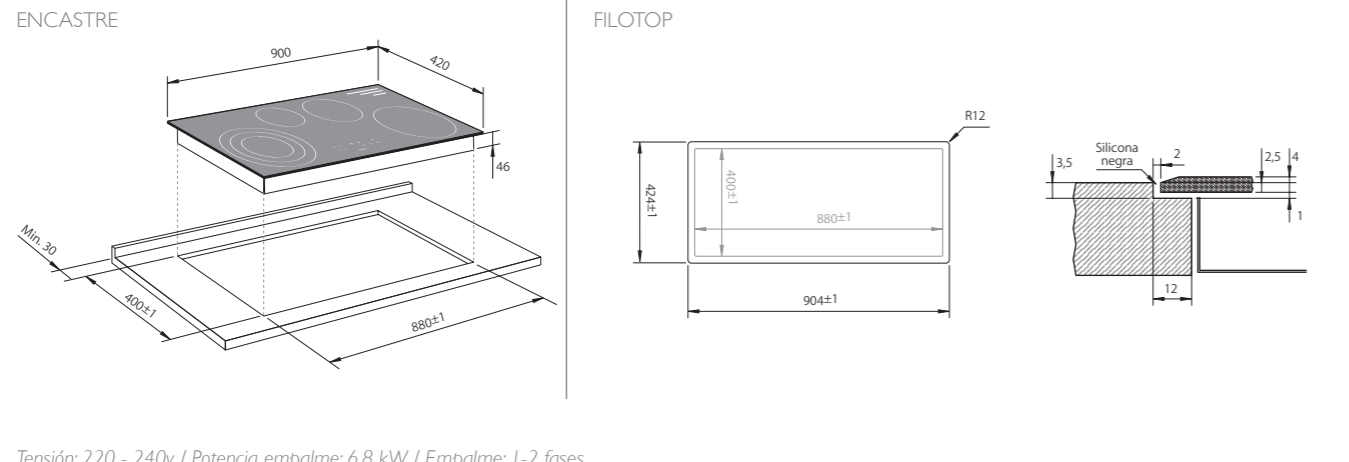

Planos de Instalación

VITRO 904 HL

Cód. FHL-904

Tensión: 220 - 240v / Potencia empalme: 6,8 kW. / Empalme: 1-2 fases

VITROCERÁMICAS

Planos de Instalación

VITRO 603 HL

Cód. FHL-603