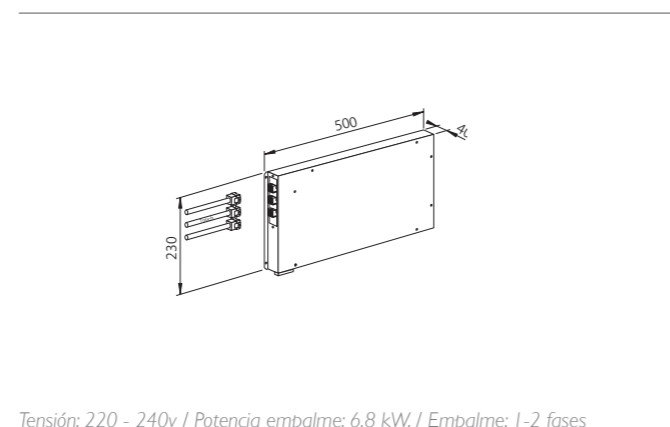

Tensión: 220 - 240v / Potencia empalme: 6,8 kW / Empalme: 1-2 fases

INDUCCIÓN

Planos de Instalación

VITRO 904 INDUCTION

Cód. FI-904

VITRO LINE 903 INDUCTION

Cód. FI-903

Tensión: 220 - 240v / Potencia empalme: 6,8 kW / Empalme: 1-2 fases