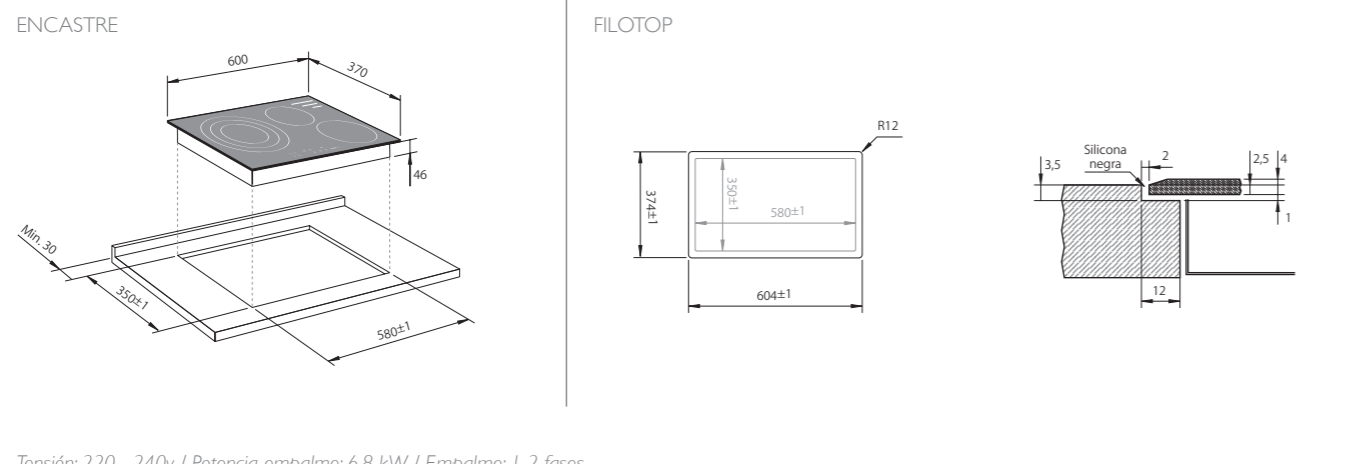

VITRO 373 HL

Cód. FHL-373

Tensión: 220 - 240v / Potencia empalme: 6,8 kW. / Empalme: 1-2 fases