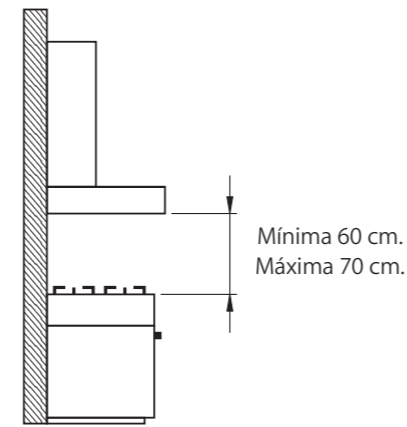

CAMPANAS

MURAL - SLIM 90 M, 120 M y 135 M

Cód. 0110023, 0110024 y 0110025