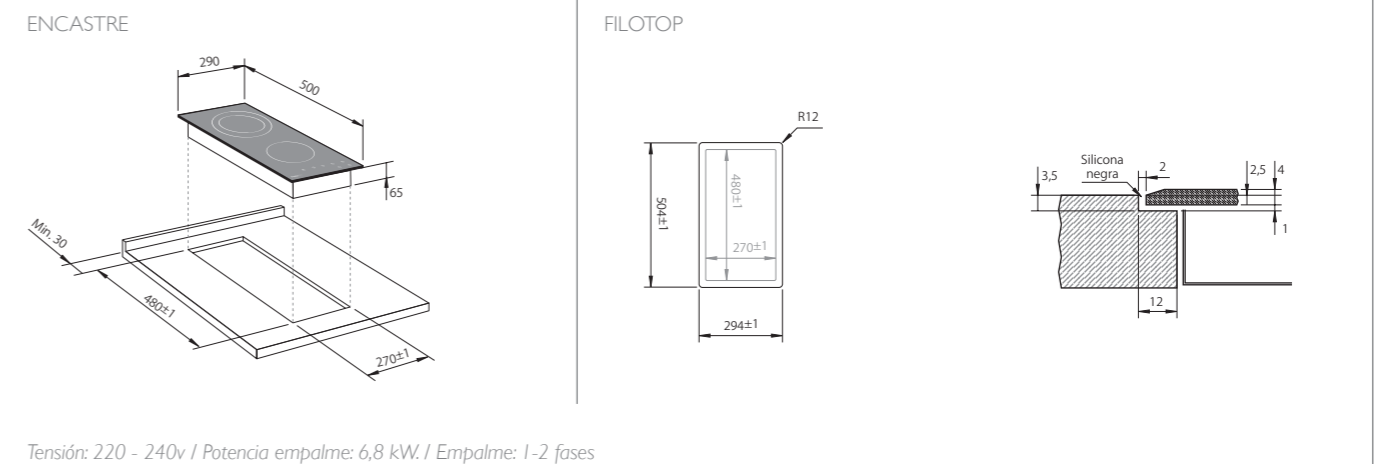

VITRO 302 HL

Cód. FHL-302

Tensión: 220 - 240v / Potencia empalme: 6,8 kW. / Empalme: 1-2 fases