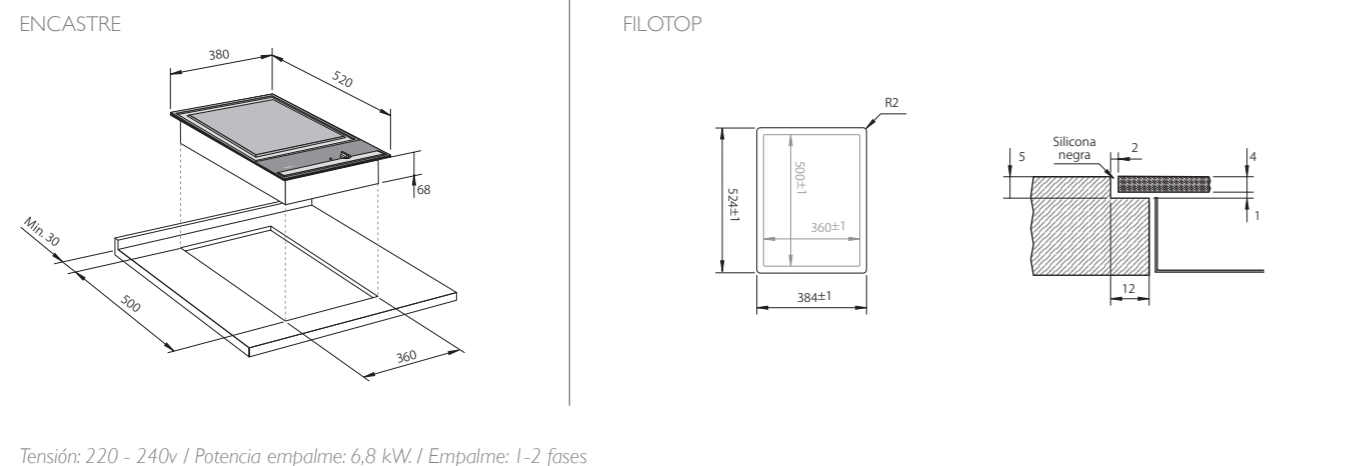

Tensión: 220 - 240v / Potencia empalme: 6,8 kW. / Empalme: 1-2 fases

DOM GRILL 38

Cód. 52GR