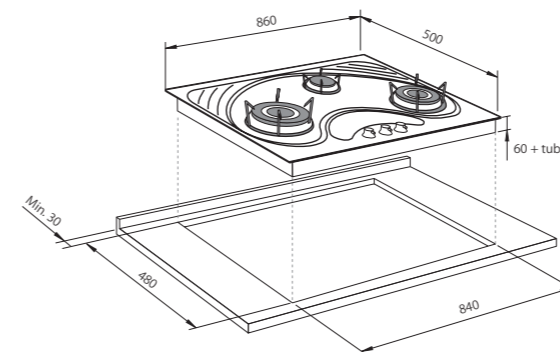

VITRO 373 HL

Cód. FHL-373

Tensión: 220 - 240v / Potencia empalme: 6,8 kW. / Empalme: 1-2 fases

VITRO GRILL

Cód. FG-30

Tensión: 220 - 240v / Potencia empalme: 6,8 kW. / Empalme: 1-2 fases

PLACAS GAS

Planos de Instalación

QUADRA 4G

Cód. 7215-042

PLACAS GAS

Planos de Instalación

ALIEN 3G

Cód. 7018-012

QUADRA 3G

Cód. 7212-042