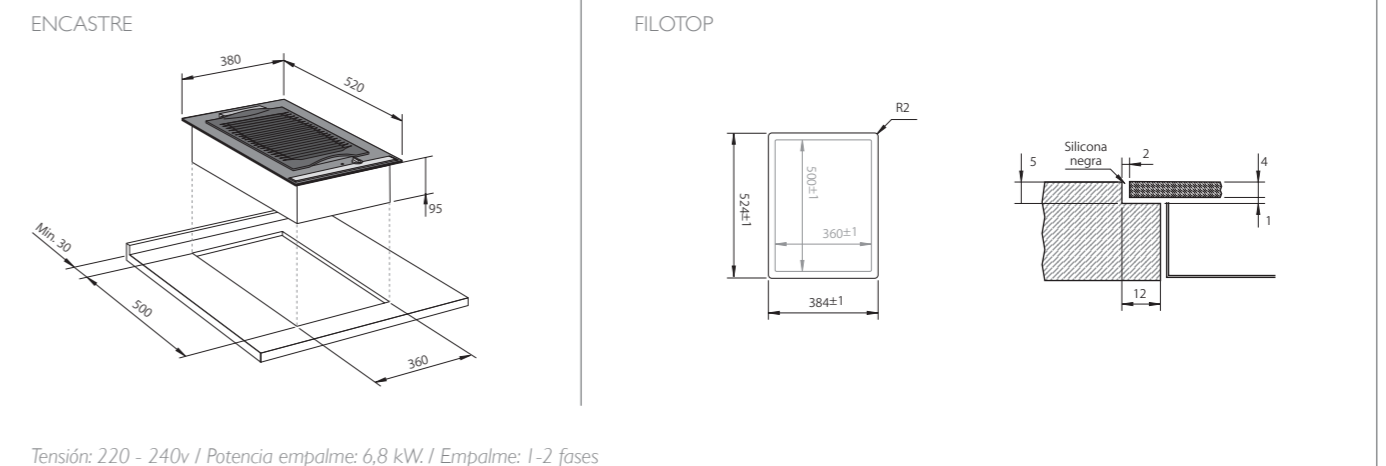

Tensión: 220 - 240v / Potencia empalme: 6,8 kW. / Empalme: 1-2 fases

DOM WOK INDUCCION 38

Cód. FI-WOK