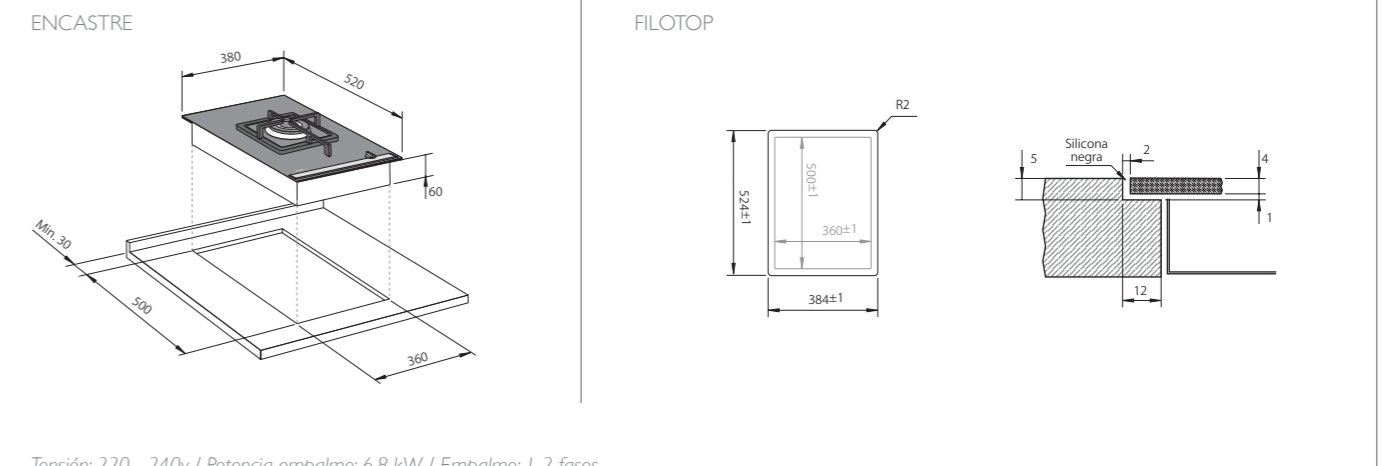

DOMINÓS 38

Planos de Instalación

DOM 1 GAS 38 y DOM 2 GAS 38

Cód. 51381 y 51382

Tensión: 220 - 240v / Potencia empalme: 6,8 kW. / Empalme: 1-2 fases

DOM TEPPAN YAKY 38

Cód. 54TEPPAN