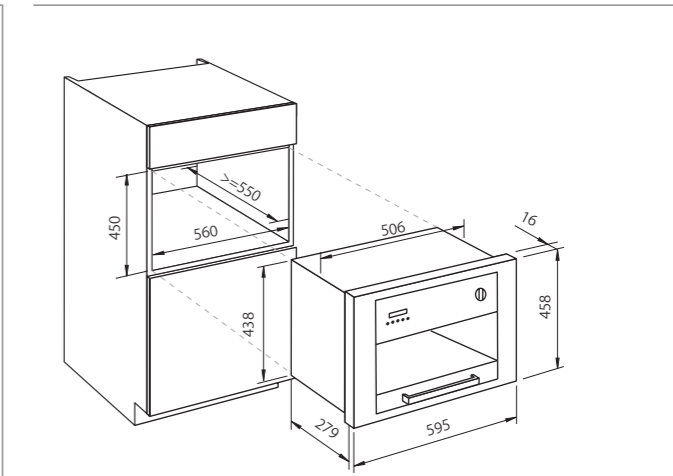

Cód. 541022

MÁQUINA CAFÉ

Cód. 548008N

Cód. 542002

MÁQUINA CERVEZA

Cód. 541001