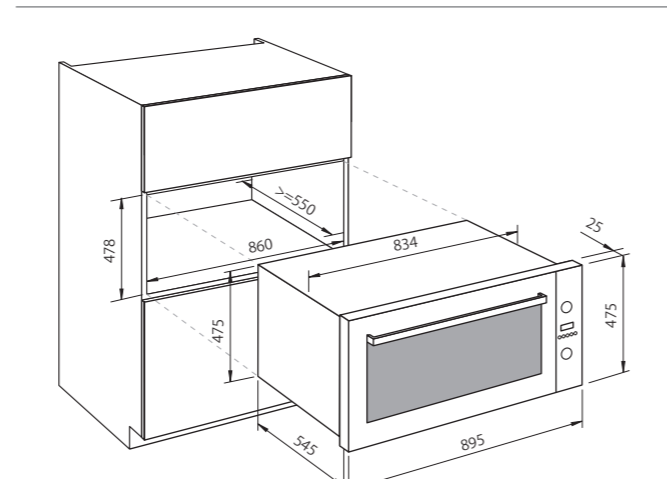

HORNO MAXI KEA 90

Cód. 537301