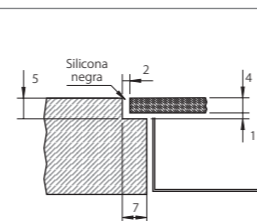

MODULAR 23

Cód. FIM-23

TOUCH CONTROL

Cód. FIM-TC4, 3 y 2

Instalación FILOTOP para MODULARES

GENERADOR 7400W. Incluido con FIM-TC4 y 3

Tensión: 220 - 240v / Potencia empalme: 6,8 kW / Empalme: 1-2 fases

GENERADOR 3700W. Incluido con FIM-TC2

Tensión: 220 - 240v / Potencia empalme: 6,8 kW / Empalme: 1-2 fases

INDUCCIÓN

Planos de Instalación

VITRO 904 INDUCTION

Cód. FI-904

VITRO LINE 903 INDUCTION

Cód. FI-903

Tensión: 220 - 240v / Potencia empalme: 6,8 kW / Empalme: 1-2 fases