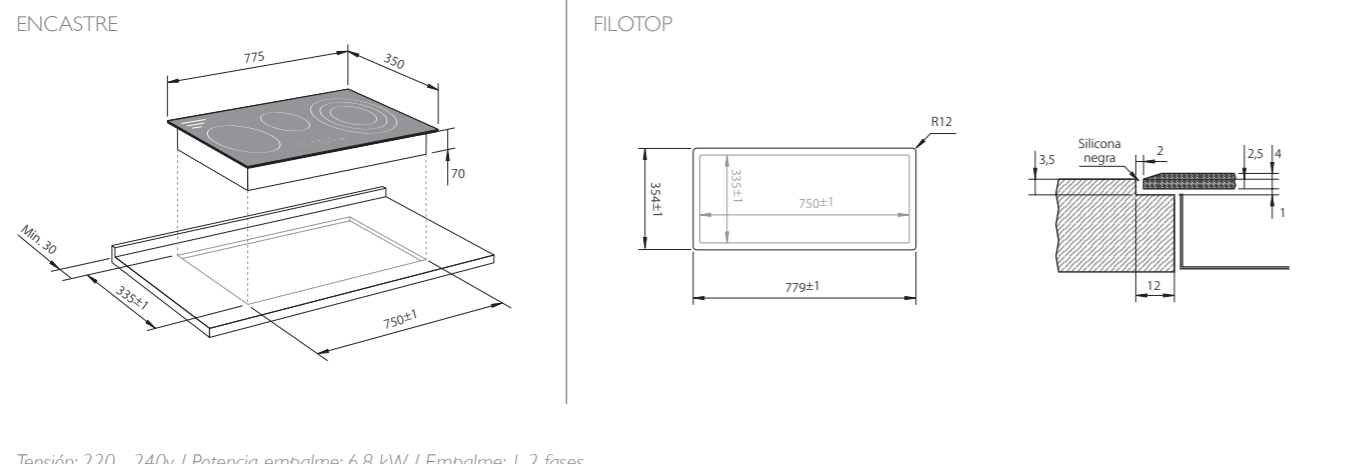

VITRO 783 HL

Cód. FHL-783

Tensión: 220 - 240v / Potencia empalme: 6,8 kW. / Empalme: 1-2 fases