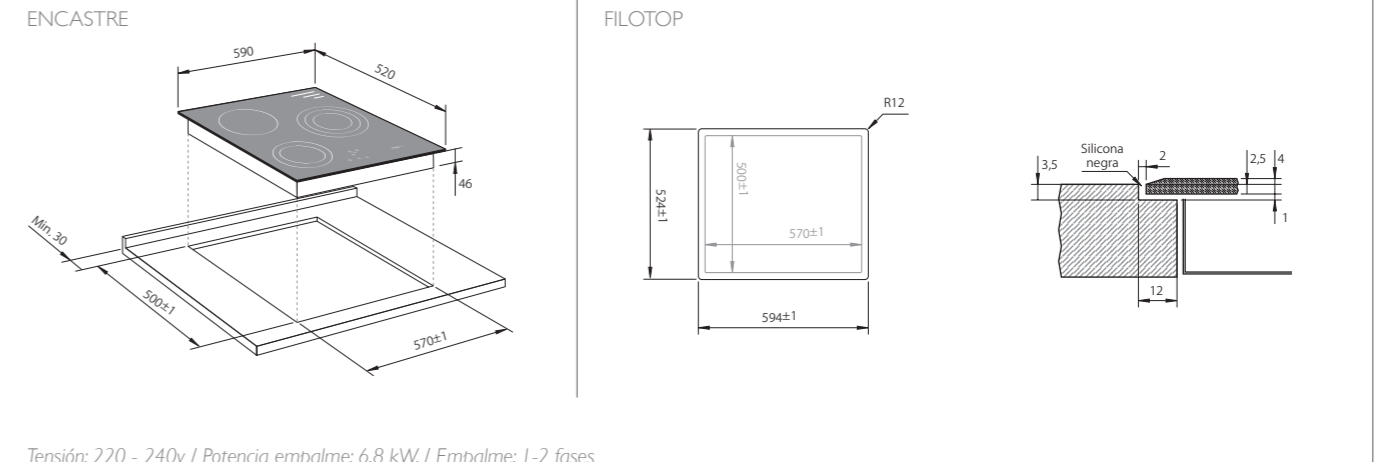

Planos de Instalación

VITRO 904 HL

Cód. FHL-904

Tensión: 220 - 240v / Potencia empalme: 6,8 kW. / Empalme: 1-2 fases

VITROCERÁMICAS

Planos de Instalación

VITRO 603 HL

Cód. FHL-603