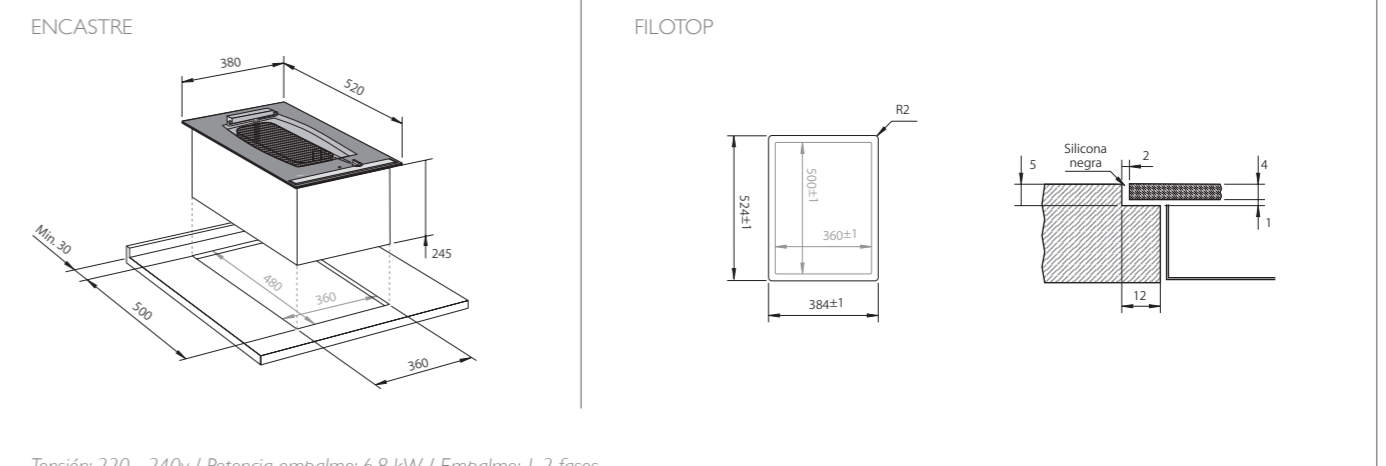

Tensión: 220 - 240v / Potencia empalme: 6,8 kW. / Empalme: 1-2 fases