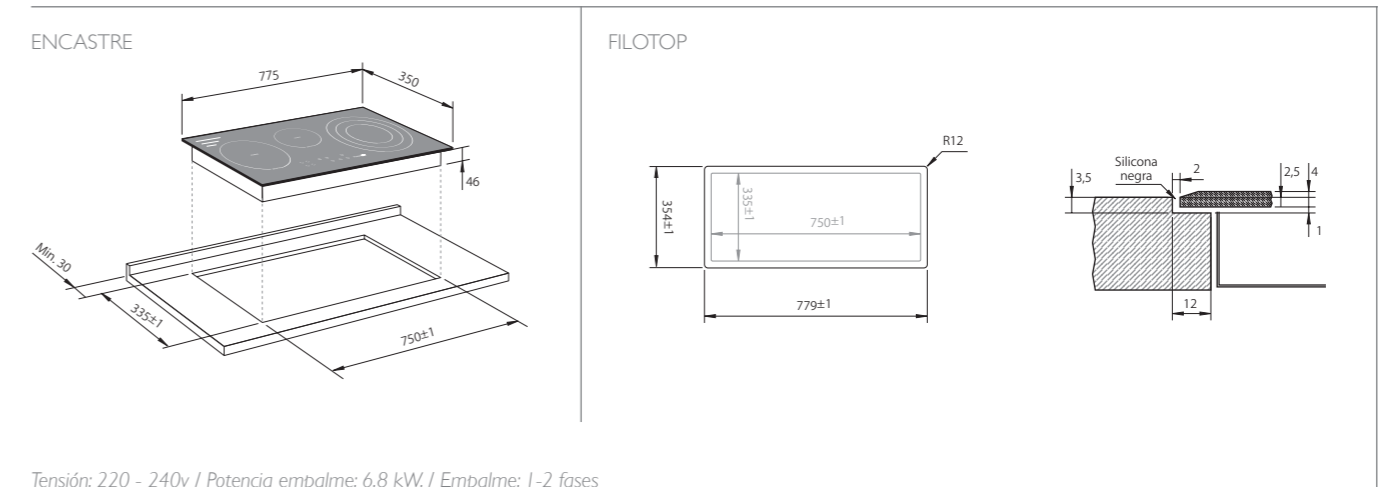

INDUCCIÓN MIXTA

Planos de Instalación

VITRO 783 Mixta

Cód. FM-783