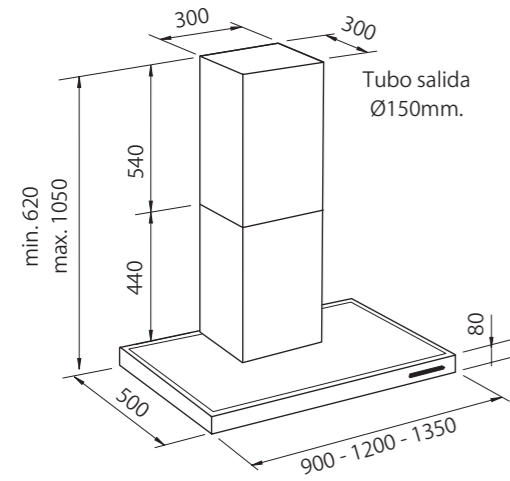

CAMPANAS

MURAL - SLIM 90 M, 120 M y 135 M

Cód. 0110023, 0110024 y 0110025