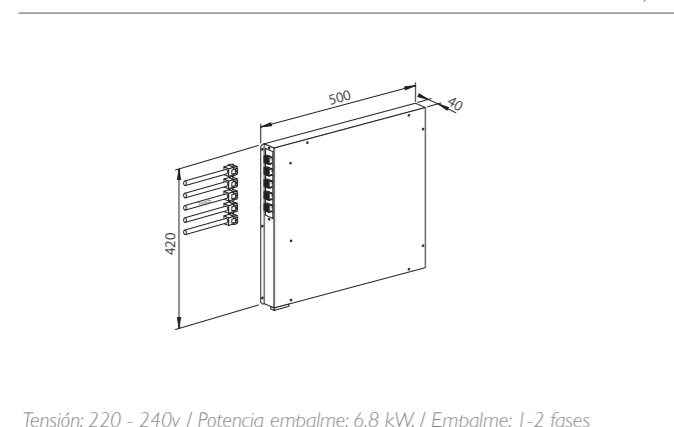

Instalación FILOTOP para MODULARES

GENERADOR 7400W. Incluido con FIM-TC4 y 3

Tensión: 220 - 240v / Potencia empalme: 6,8 kW / Empalme: 1-2 fases