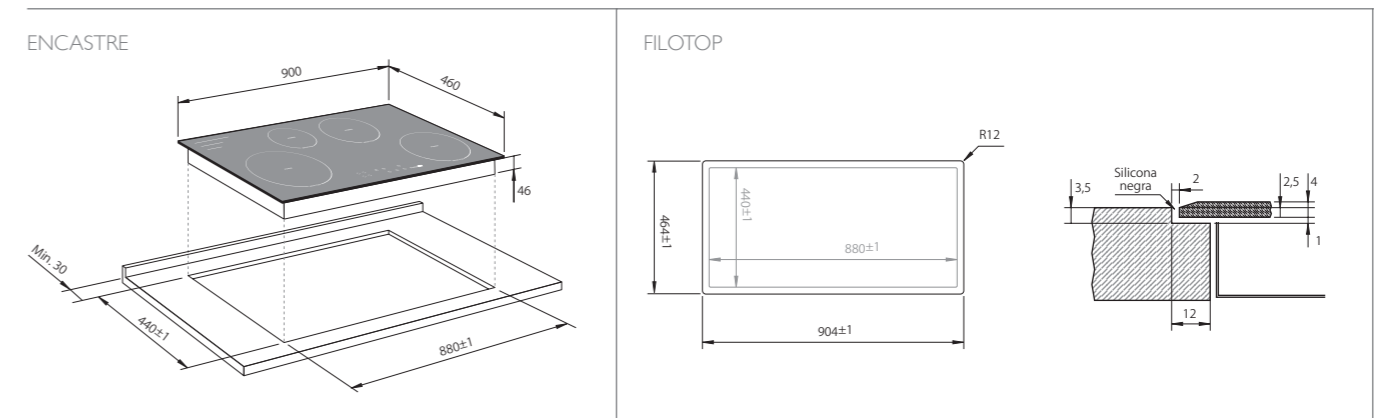

Tensión: 220 - 240v / Potencia empalme: 6,8 kW / Empalme: 1-2 fases

INDUCCIÓN

Planos de Instalación

VITRO 904 INDUCTION

Cód. FI-904

VITRO LINE 903 INDUCTION

Cód. FI-903

Tensión: 220 - 240v / Potencia empalme: 6,8 kW / Empalme: 1-2 fases