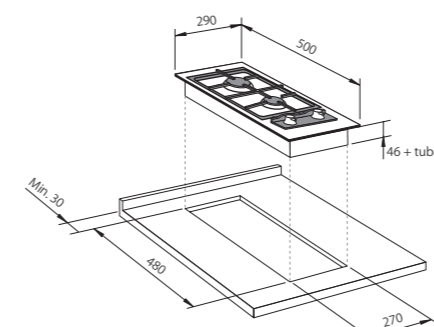

Planos de Instalación

QUADRA IG

Cód. 7222-042

DOMINO WOK I GAS

Cód. 7061-092

DOMINO 2 GAS

Cód. 7062-092

CAMPANAS

MURAL - SLIM 90 M, 120 M y 135 M

Cód. 0110023, 0110024 y 0110025

ISLA - SLIM 100 I y 135 I

Cód. 0110026 y 0110027

TARIFA DE PRECIOS

Producto	Código	Precio (Sin IVA)	Precio reciclado (Sin IVA)	P.V.P. Recomend. (Precio + tasa reciclado + IVA)
HORNOS				
MINI KADY PYRO 46	537205	1050€	2,59€	1221,00€
MINI KADY MULTIFUNCIÓN 46	537204	885€	2,59€	1029,60€
MINI KADY VAPOR 46	537203	1350€	2,59€	1569,00€
MINI KADY MICRO 46	537202	1050€	2,59€	1221,00€
KADY MULTIFUNCIÓN 60	537116	975€	2,59€	1134,00€
KADY MULTIF. 60 P. LATERAL	537115	1060€	2,59€	1232,60€
KADY MOD. CALIENTAPLATOS	537401	500€	2,59€	583,00€
KEA 1 PYRO	537114	890€	2,59€	1035,40€
KEA 2	537113	810€	2,59€	942,60€
KEA 3	537112	660€	2,59€	768,60€
KEA 3 PUERTA LATERAL	537111	740€	2,59€	861,40€
KEA 4	537110	490€	2,59€	571,40€
MINI KEA 46	537201	650€	2,59€	757,00€
MAXI KEA 90	537301	1350€	2,59€	1569,00€
ACCESORIOS HORNOS				
PIASTRA REFRACTARIA	557901	50€		58,00€
BANDEJA CRISTAL PIREX 60	557960	50€		58,00€
BANDEJA CRISTAL PIREX 90	557990	60€		69,60€
GUÍAS 3 NIVELES EXT. TOTAL	695503001	90€		104,40€
MICROONDAS				
MICRO ELECTRÓNICO	566006E	465€	2,59€	542,40€
MICRO MANUAL	565005M	360€	2,59€	420,60€
COMPACTOS				
WATER SYSTEM	541022	2700€	2,59€	3135,00€
COFFEE BREAK	548008N	1350€	0,65€	1566,75€
ICE MAKER	542002	1800€	2,59€	2091,00€
BEER TANK	541001	2375€	2,59€	2758,00€
RECAMBIOS COMPACTOS				
GASIFICADOR (WATER SYSTEM)	22701048	30€		34,80€
BOMBONA GAS (BEER TANK)	22520001	30€		34,80€
DOMINÓS 38				
DOM 1 INDUCTION 38	FI-381	900€	2,59€	1047,00€
DOM 2 INDUCTION 38	FI-382	880€	2,59€	1023,80€
DOM TEPPAN YAKI 38	54TEPPAN	1560€	2,59€	1812,60€
DOM WOK INDUCTION 38	FI-WOK	1420€	2,59€	1650,20€
DOM 1 GAS 38	51381	780€	2,59€	907,80€
DOM 2 GAS 38	51382	770€	2,59€	896,20€
DOM GRILL 38	52GR	890€	2,59€	1035,40€
DOM FRI 38	52FRI	880€	2,59€	1023,80€
RECAMBIOS DOMINÓS 38				
PERFIL DE UNIÓN	5502001	42€		48,72€