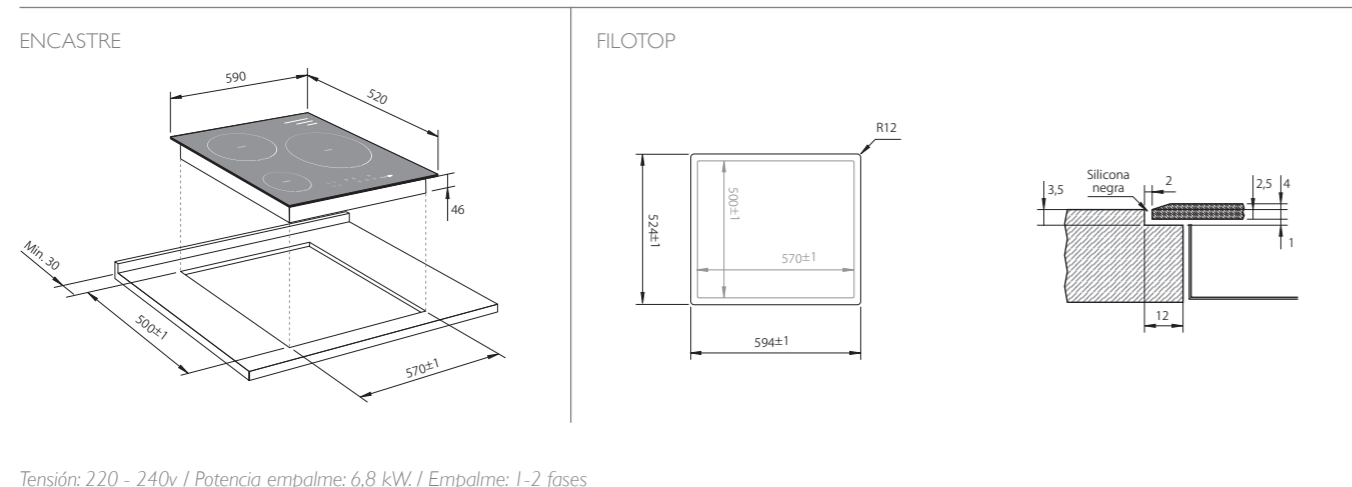

VITRO 603 INDUCTION

Cód. FI-603