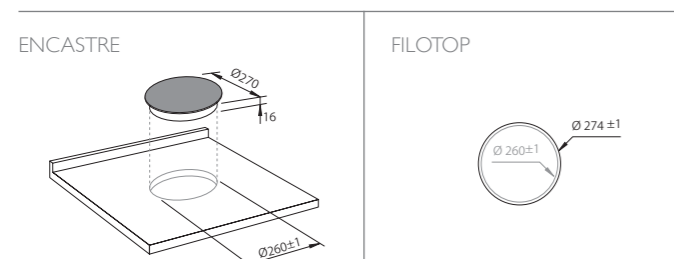

Tensión: 220 - 240v / Potencia empalme: 6,8 kW. / Empalme: 1-2 fases

SISTEMA INDUCCIÓN MODULAR Planos de Instalación

MODULAR 35

Cód. FIM-35

MODULAR 30

Cód. FIM-30

MODULAR 27

Cód. FIM-27