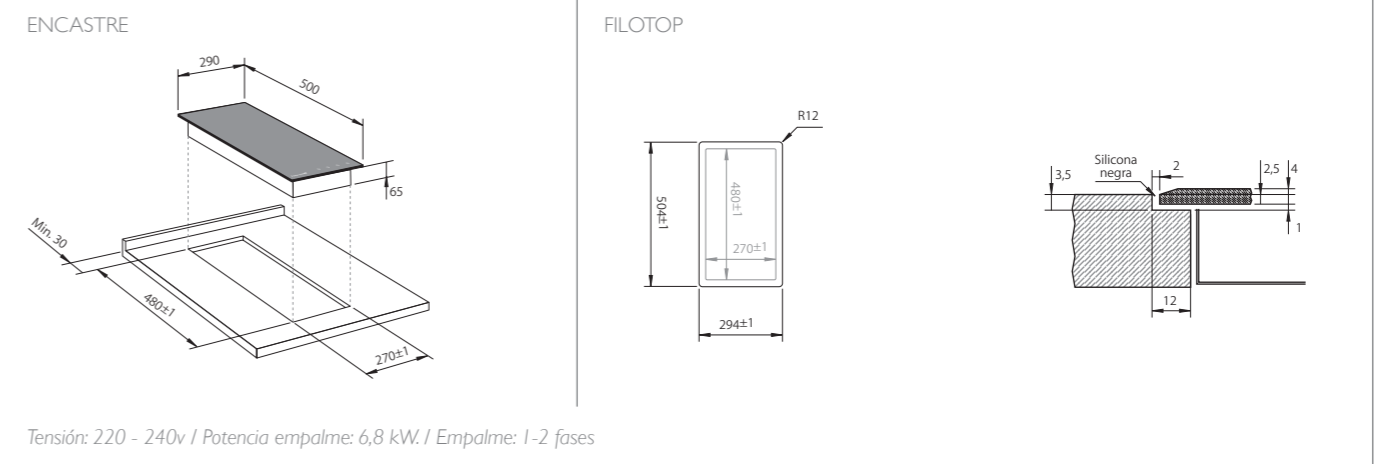

VITRO 373 HL

Cód. FHL-373

Tensión: 220 - 240v / Potencia empalme: 6,8 kW. / Empalme: 1-2 fases

VITRO GRILL

Cód. FG-30

Tensión: 220 - 240v / Potencia empalme: 6,8 kW. / Empalme: 1-2 fases

PLACAS GAS

Planos de Instalación