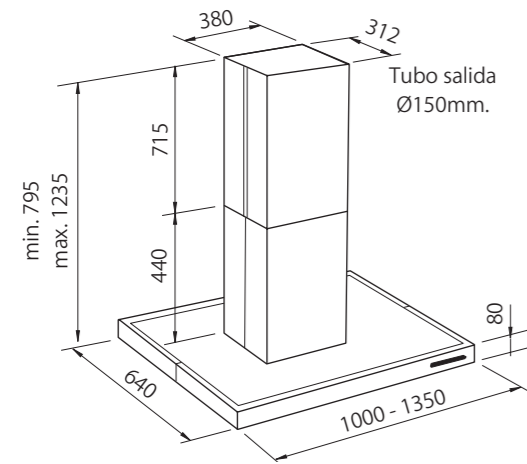

ISLA - SLIM 100 I y 135 I

Cód. 0110026 y 0110027

TARIFA DE PRECIOS

Producto	Código	Precio (Sin IVA)	Precio reciclado (Sin IVA)	P.V.P. Recomend. (Precio + tasa reciclado + IVA)
HORNOS				
MINI KADY PYRO 46	537205	1050€	2,59€	1221,00€
MINI KADY MULTIFUNCIÓN 46	537204	885€	2,59€	1029,60€
MINI KADY VAPOR 46	537203	1350€	2,59€	1569,00€
MINI KADY MICRO 46	537202	1050€	2,59€	1221,00€
KADY MULTIFUNCIÓN 60	537116	975€	2,59€	1134,00€
KADY MULTIF. 60 P. LATERAL	537115	1060€	2,59€	1232,60€
KADY MOD. CALIENTAPLATOS	537401	500€	2,59€	583,00€
KEA 1 PYRO	537114	890€	2,59€	1035,40€
KEA 2	537113	810€	2,59€	942,60€
KEA 3	537112	660€	2,59€	768,60€
KEA 3 PUERTA LATERAL	537111	740€	2,59€	861,40€
KEA 4	537110	490€	2,59€	571,40€
MINI KEA 46	537201	650€	2,59€	757,00€
MAXI KEA 90	537301	1350€	2,59€	1569,00€
ACCESORIOS HORNOS				
PIASTRA REFRACTARIA	557901	50€		58,00€
BANDEJA CRISTAL PIREX 60	557960	50€		58,00€
BANDEJA CRISTAL PIREX 90	557990	60€		69,60€
GUÍAS 3 NIVELES EXT. TOTAL	695503001	90€		104,40€
MICROONDAS				
MICRO ELECTRÓNICO	566006E	465€	2,59€	542,40€
MICRO MANUAL	565005M	360€	2,59€	420,60€
COMPACTOS				
WATER SYSTEM	541022	2700€	2,59€	3135,00€
COFFEE BREAK	548008N	1350€	0,65€	1566,75€
ICE MAKER	542002	1800€	2,59€	2091,00€
BEER TANK	541001	2375€	2,59€	2758,00€
RECAMBIOS COMPACTOS				
GASIFICADOR (WATER SYSTEM)	22701048	30€		34,80€
BOMBONA GAS (BEER TANK)	22520001	30€		34,80€
DOMINÓS 38				
DOM 1 INDUCTION 38	FI-381	900€	2,59€	1047,00€
DOM 2 INDUCTION 38	FI-382	880€	2,59€	1023,80€
DOM TEPPAN YAKI 38	54TEPPAN	1560€	2,59€	1812,60€
DOM WOK INDUCTION 38	FI-WOK	1420€	2,59€	1650,20€
DOM 1 GAS 38	51381	780€	2,59€	907,80€
DOM 2 GAS 38	51382	770€	2,59€	896,20€
DOM GRILL 38	52GR	890€	2,59€	1035,40€
DOM FRI 38	52FRI	880€	2,59€	1023,80€
RECAMBIOS DOMINÓS 38				
PERFIL DE UNIÓN	5502001	42€		48,72€