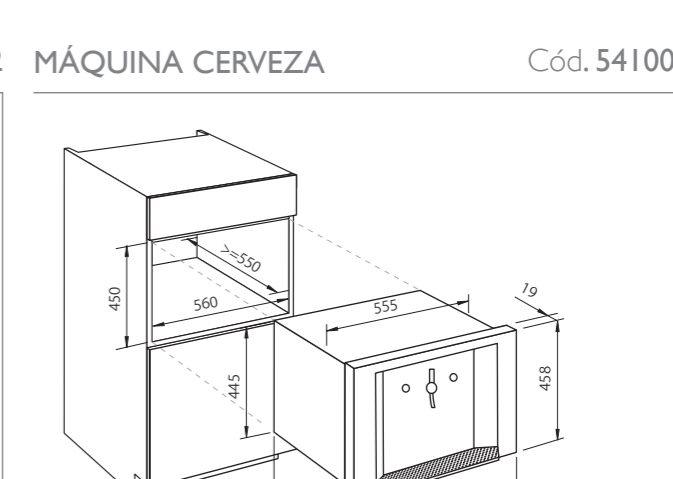

MÁQUINA CERVEZA

Cód. 541001

Reservar mueble de 60 para la colocación del barril y la bombona de gas.

DOMINÓS 38

Planos de Instalación

DOM 1 INDUCTION 38 y DOM 2 INDUCTION 38

Cód. FI-381 y FI-382

Tensión: 220 - 240v / Potencia empalme: 6,8 kW. / Empalme: 1-2 fases