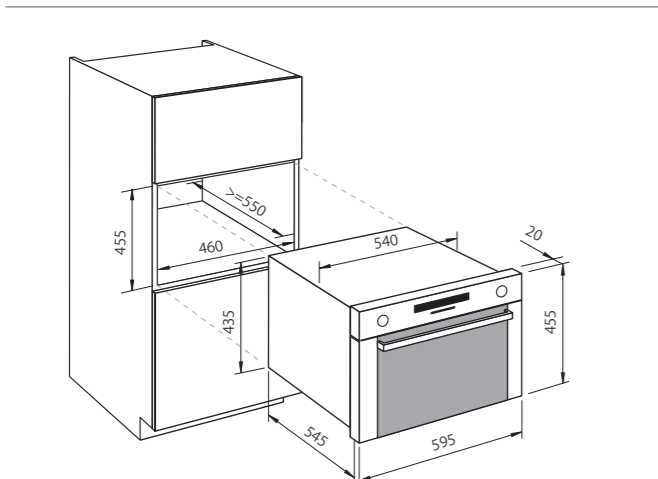

HORNO MINI KEA 46

Cód. 537201