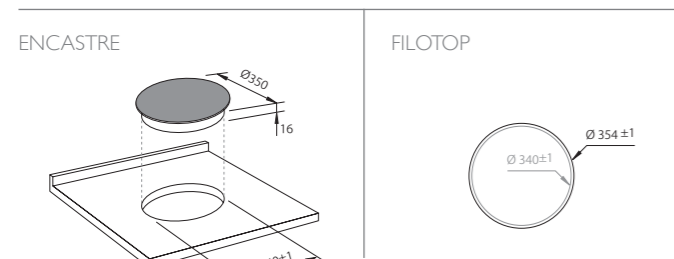

SISTEMA INDUCCIÓN MODULAR Planos de Instalación

MODULAR 35

Cód. FIM-35