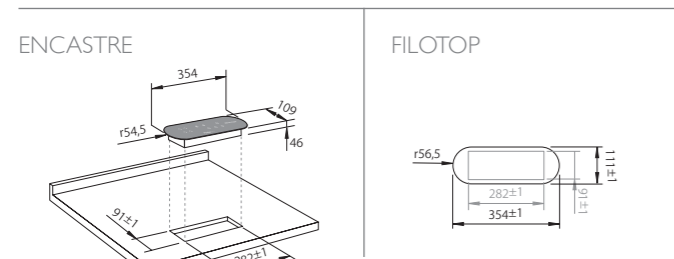

TOUCH CONTROL

Cód. FIM-TC4, 3 y 2