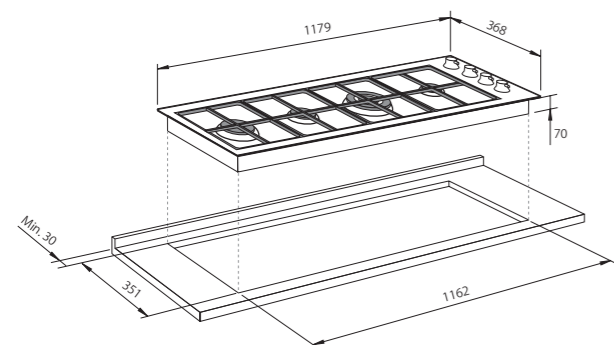

PLACAS GAS

Planos de Instalación

QUADRA 4G

Cód. 7215-042