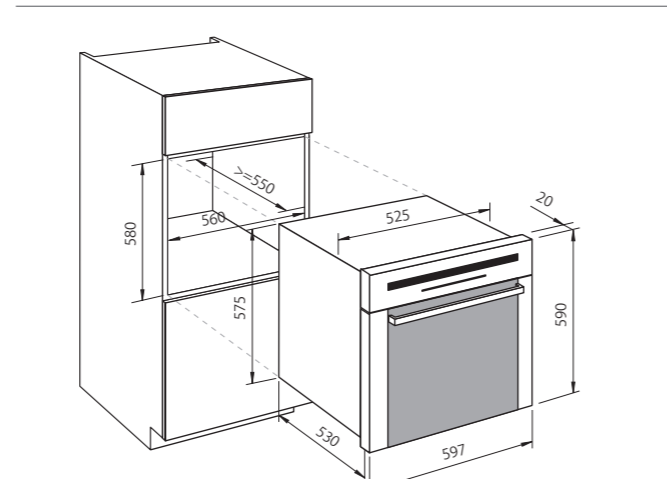

HORNOS KEA 60

COMPACTOS