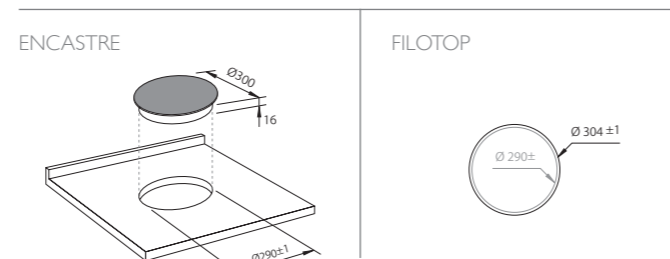

Tensión: 220 - 240v / Potencia empalme: 6,8 kW. / Empalme: 1-2 fases

SISTEMA INDUCCIÓN MODULAR Planos de Instalación

MODULAR 35

Cód. FIM-35

MODULAR 30

Cód. FIM-30

MODULAR 27

Cód. FIM-27