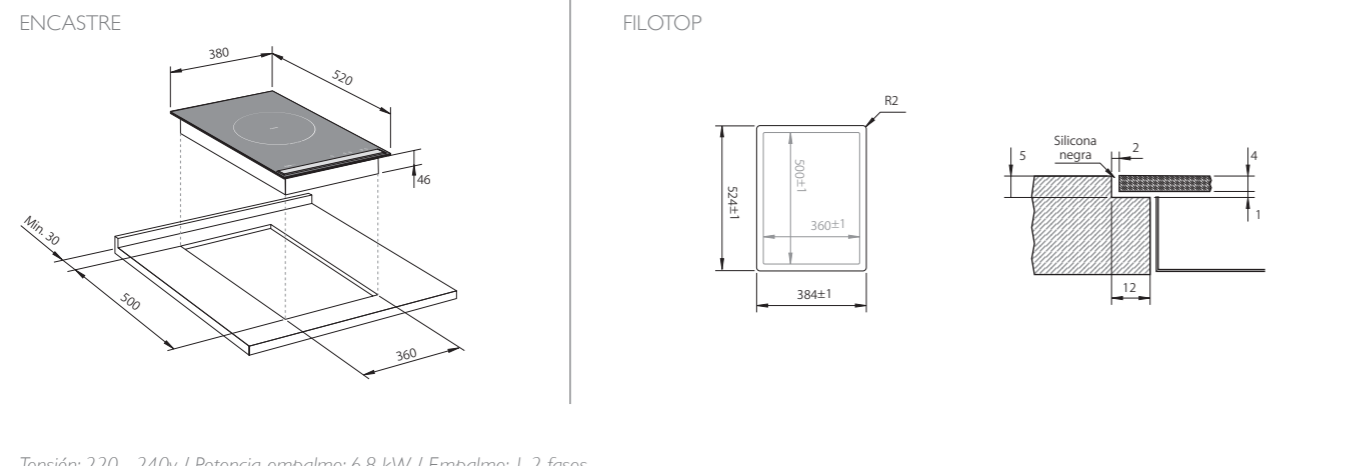

MÁQUINA CERVEZA

Cód. 541001

Reservar mueble de 60 para la colocación del barril y la bombona de gas.

DOMINÓS 38

Planos de Instalación

DOM 1 INDUCTION 38 y DOM 2 INDUCTION 38

Cód. FI-381 y FI-382

Tensión: 220 - 240v / Potencia empalme: 6,8 kW. / Empalme: 1-2 fases