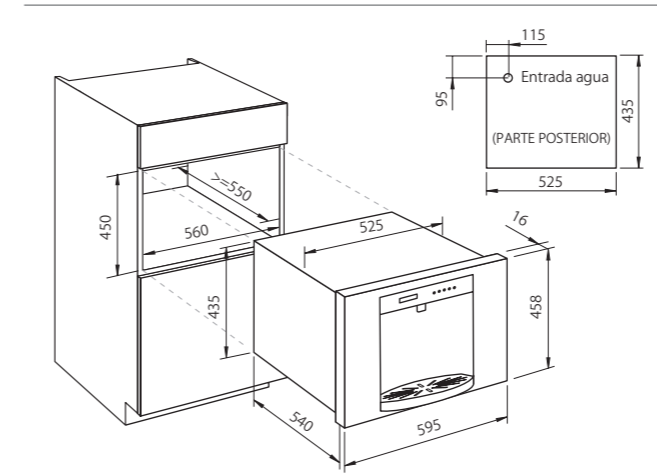

MÁQUINA AGUA

Cód. 541022

MÁQUINA HIELO

Cód. 542002