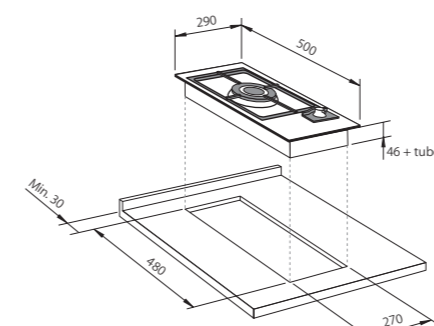

Planos de Instalación

QUADRA IG

Cód. 7222-042

DOMINO WOK I GAS

Cód. 7061-092

DOMINO 2 GAS

Cód. 7062-092

CAMPANAS

MURAL - SLIM 90 M, 120 M y 135 M

Cód. 0110023, 0110024 y 0110025

ISLA - SLIM 100 I y 135 I

Cód. 0110026 y 0110027

TARIFA DE PRECIOS

Producto	Código	Precio (Sin IVA)	Precio reciclado (Sin IVA)	P.V.P. Recomend. (Precio + tasa reciclado + IVA)
HORNOS				
MINI KADY PYRO 46	537205	1050€	2,59€	1221,00€
MINI KADY MULTIFUNCIÓN 46	537204	885€	2,59€	1029,60€
MINI KADY VAPOR 46	537203	1350€	2,59€	1569,00€
MINI KADY MICRO 46	537202	1050€	2,59€	1221,00€
KADY MULTIFUNCIÓN 60	537116	975€	2,59€	1134,00€
KADY MULTIF. 60 P. LATERAL	537115	1060€	2,59€	1232,60€
KADY MOD. CALIENTAPLATOS	537401	500€	2,59€	583,00€
KEA 1 PYRO	537114	890€	2,59€	1035,40€
KEA 2	537113	810€	2,59€	942,60€
KEA 3	537112	660€	2,59€	768,60€
KEA 3 PUERTA LATERAL	537111	740€	2,59€	861,40€
KEA 4	537110	490€	2,59€	571,40€
MINI KEA 46	537201	650€	2,59€	757,00€
MAXI KEA 90	537301	1350€	2,59€	1569,00€
ACCESORIOS HORNOS				
PIASTRA REFRACTARIA	557901	50€		58,00€
BANDEJA CRISTAL PIREX 60	557960	50€		58,00€
BANDEJA CRISTAL PIREX 90	557990	60€		69,60€
GUÍAS 3 NIVELES EXT. TOTAL	695503001	90€		104,40€
MICROONDAS				
MICRO ELECTRÓNICO	566006E	465€	2,59€	542,40€
MICRO MANUAL	565005M	360€	2,59€	420,60€
COMPACTOS				
WATER SYSTEM	541022	2700€	2,59€	3135,00€
COFFEE BREAK	548008N	1350€	0,65€	1566,75€
ICE MAKER	542002	1800€	2,59€	2091,00€
BEER TANK	541001	2375€	2,59€	2758,00€
RECAMBIOS COMPACTOS				
GASIFICADOR (WATER SYSTEM)	22701048	30€		34,80€
BOMBONA GAS (BEER TANK)	22520001	30€		34,80€
DOMINÓS 38				
DOM 1 INDUCTION 38	FI-381	900€	2,59€	1047,00€
DOM 2 INDUCTION 38	FI-382	880€	2,59€	1023,80€
DOM TEPPAN YAKI 38	54TEPPAN	1560€	2,59€	1812,60€
DOM WOK INDUCTION 38	FI-WOK	1420€	2,59€	1650,20€
DOM 1 GAS 38	51381	780€	2,59€	907,80€
DOM 2 GAS 38	51382	770€	2,59€	896,20€
DOM GRILL 38	52GR	890€	2,59€	1035,40€
DOM FRI 38	52FRI	880€	2,59€	1023,80€
RECAMBIOS DOMINÓS 38				
PERFIL DE UNIÓN	5502001	42€		48,72€