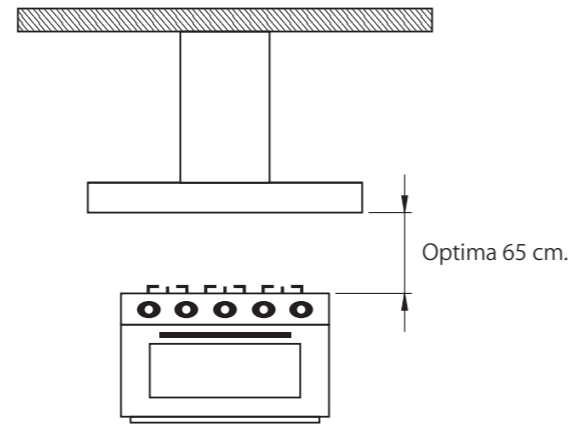

Planos de Instalación

QUADRA IG

Cód. 7222-042

DOMINO WOK I GAS

Cód. 7061-092

DOMINO 2 GAS

Cód. 7062-092

CAMPANAS

MURAL - SLIM 90 M, 120 M y 135 M

Cód. 0110023, 0110024 y 0110025

ISLA - SLIM 100 I y 135 I

Cód. 0110026 y 0110027

TARIFA DE PRECIOS

Producto	Código	Precio (Sin IVA)	Precio reciclado (Sin IVA)	P.V.P. Recomend. (Precio + tasa reciclado + IVA)
HORNOS				
MINI KADY PYRO 46	537205	1050€	2,59€	1221,00€
MINI KADY MULTIFUNCIÓN 46	537204	885€	2,59€	1029,60€
MINI KADY VAPOR 46	537203	1350€	2,59€	1569,00€
MINI KADY MICRO 46	537202	1050€	2,59€	1221,00€
KADY MULTIFUNCIÓN 60	537116	975€	2,59€	1134,00€
KADY MULTIF. 60 P. LATERAL	537115	1060€	2,59€	1232,60€
KADY MOD. CALIENTAPLATOS	537401	500€	2,59€	583,00€
KEA 1 PYRO	537114	890€	2,59€	1035,40€
KEA 2	537113	810€	2,59€	942,60€
KEA 3	537112	660€	2,59€	768,60€
KEA 3 PUERTA LATERAL	537111	740€	2,59€	861,40€
KEA 4	537110	490€	2,59€	571,40€
MINI KEA 46	537201	650€	2,59€	757,00€
MAXI KEA 90	537301	1350€	2,59€	1569,00€
ACCESORIOS HORNOS				
PIASTRA REFRACTARIA	557901	50€		58,00€
BANDEJA CRISTAL PIREX 60	557960	50€		58,00€
BANDEJA CRISTAL PIREX 90	557990	60€		69,60€
GUÍAS 3 NIVELES EXT. TOTAL	695503001	90€		104,40€
MICROONDAS				
MICRO ELECTRÓNICO	566006E	465€	2,59€	542,40€
MICRO MANUAL	565005M	360€	2,59€	420,60€
COMPACTOS				
WATER SYSTEM	541022	2700€	2,59€	3135,00€
COFFEE BREAK	548008N	1350€	0,65€	1566,75€
ICE MAKER	542002	1800€	2,59€	2091,00€
BEER TANK	541001	2375€	2,59€	2758,00€
RECAMBIOS COMPACTOS				
GASIFICADOR (WATER SYSTEM)	22701048	30€		34,80€
BOMBONA GAS (BEER TANK)	22520001	30€		34,80€
DOMINÓS 38				
DOM 1 INDUCTION 38	FI-381	900€	2,59€	1047,00€
DOM 2 INDUCTION 38	FI-382	880€	2,59€	1023,80€
DOM TEPPAN YAKI 38	54TEPPAN	1560€	2,59€	1812,60€
DOM WOK INDUCTION 38	FI-WOK	1420€	2,59€	1650,20€
DOM 1 GAS 38	51381	780€	2,59€	907,80€
DOM 2 GAS 38	51382	770€	2,59€	896,20€
DOM GRILL 38	52GR	890€	2,59€	1035,40€
DOM FRI 38	52FRI	880€	2,59€	1023,80€
RECAMBIOS DOMINÓS 38				
PERFIL DE UNIÓN	5502001	42€		48,72€