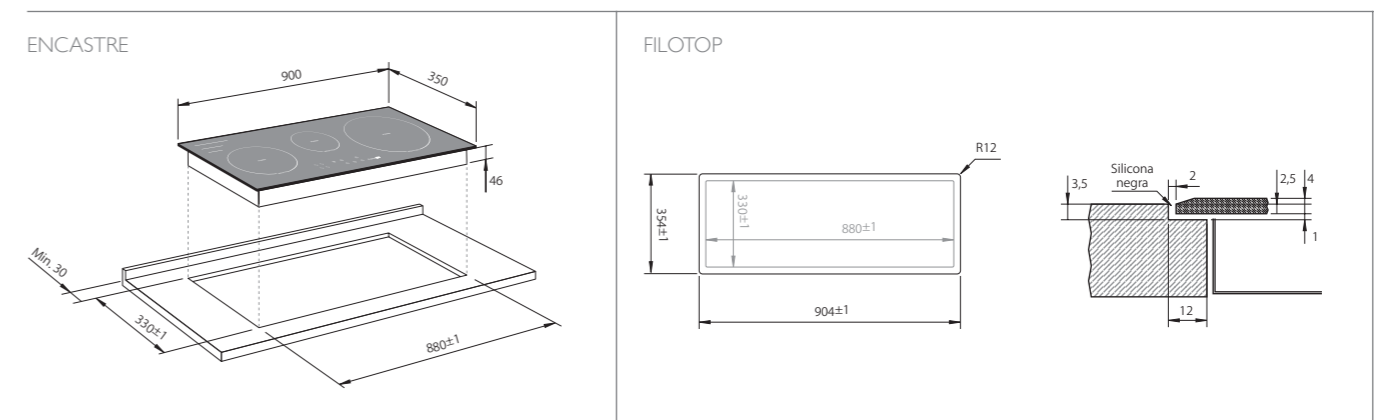

Tensión: 220 - 240v / Potencia empalme: 6,8 kW / Empalme: 1-2 fases

INDUCCIÓN

Planos de Instalación

VITRO 904 INDUCTION

Cód. FI-904

VITRO LINE 903 INDUCTION

Cód. FI-903

Tensión: 220 - 240v / Potencia empalme: 6,8 kW / Empalme: 1-2 fases