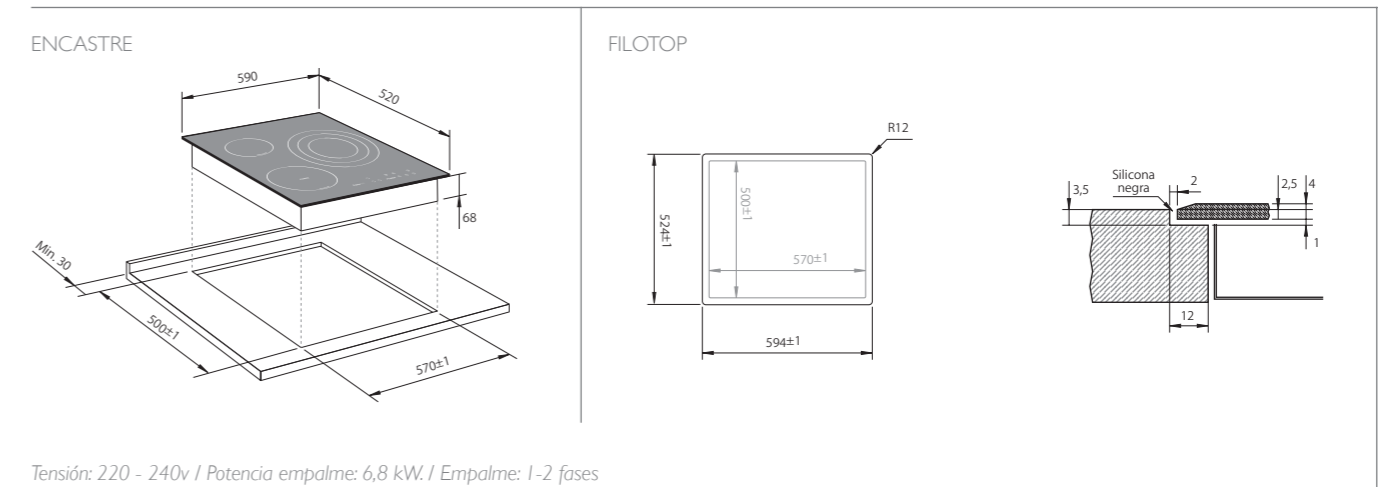

VITRO 603 Mixta

Cód. FM-603